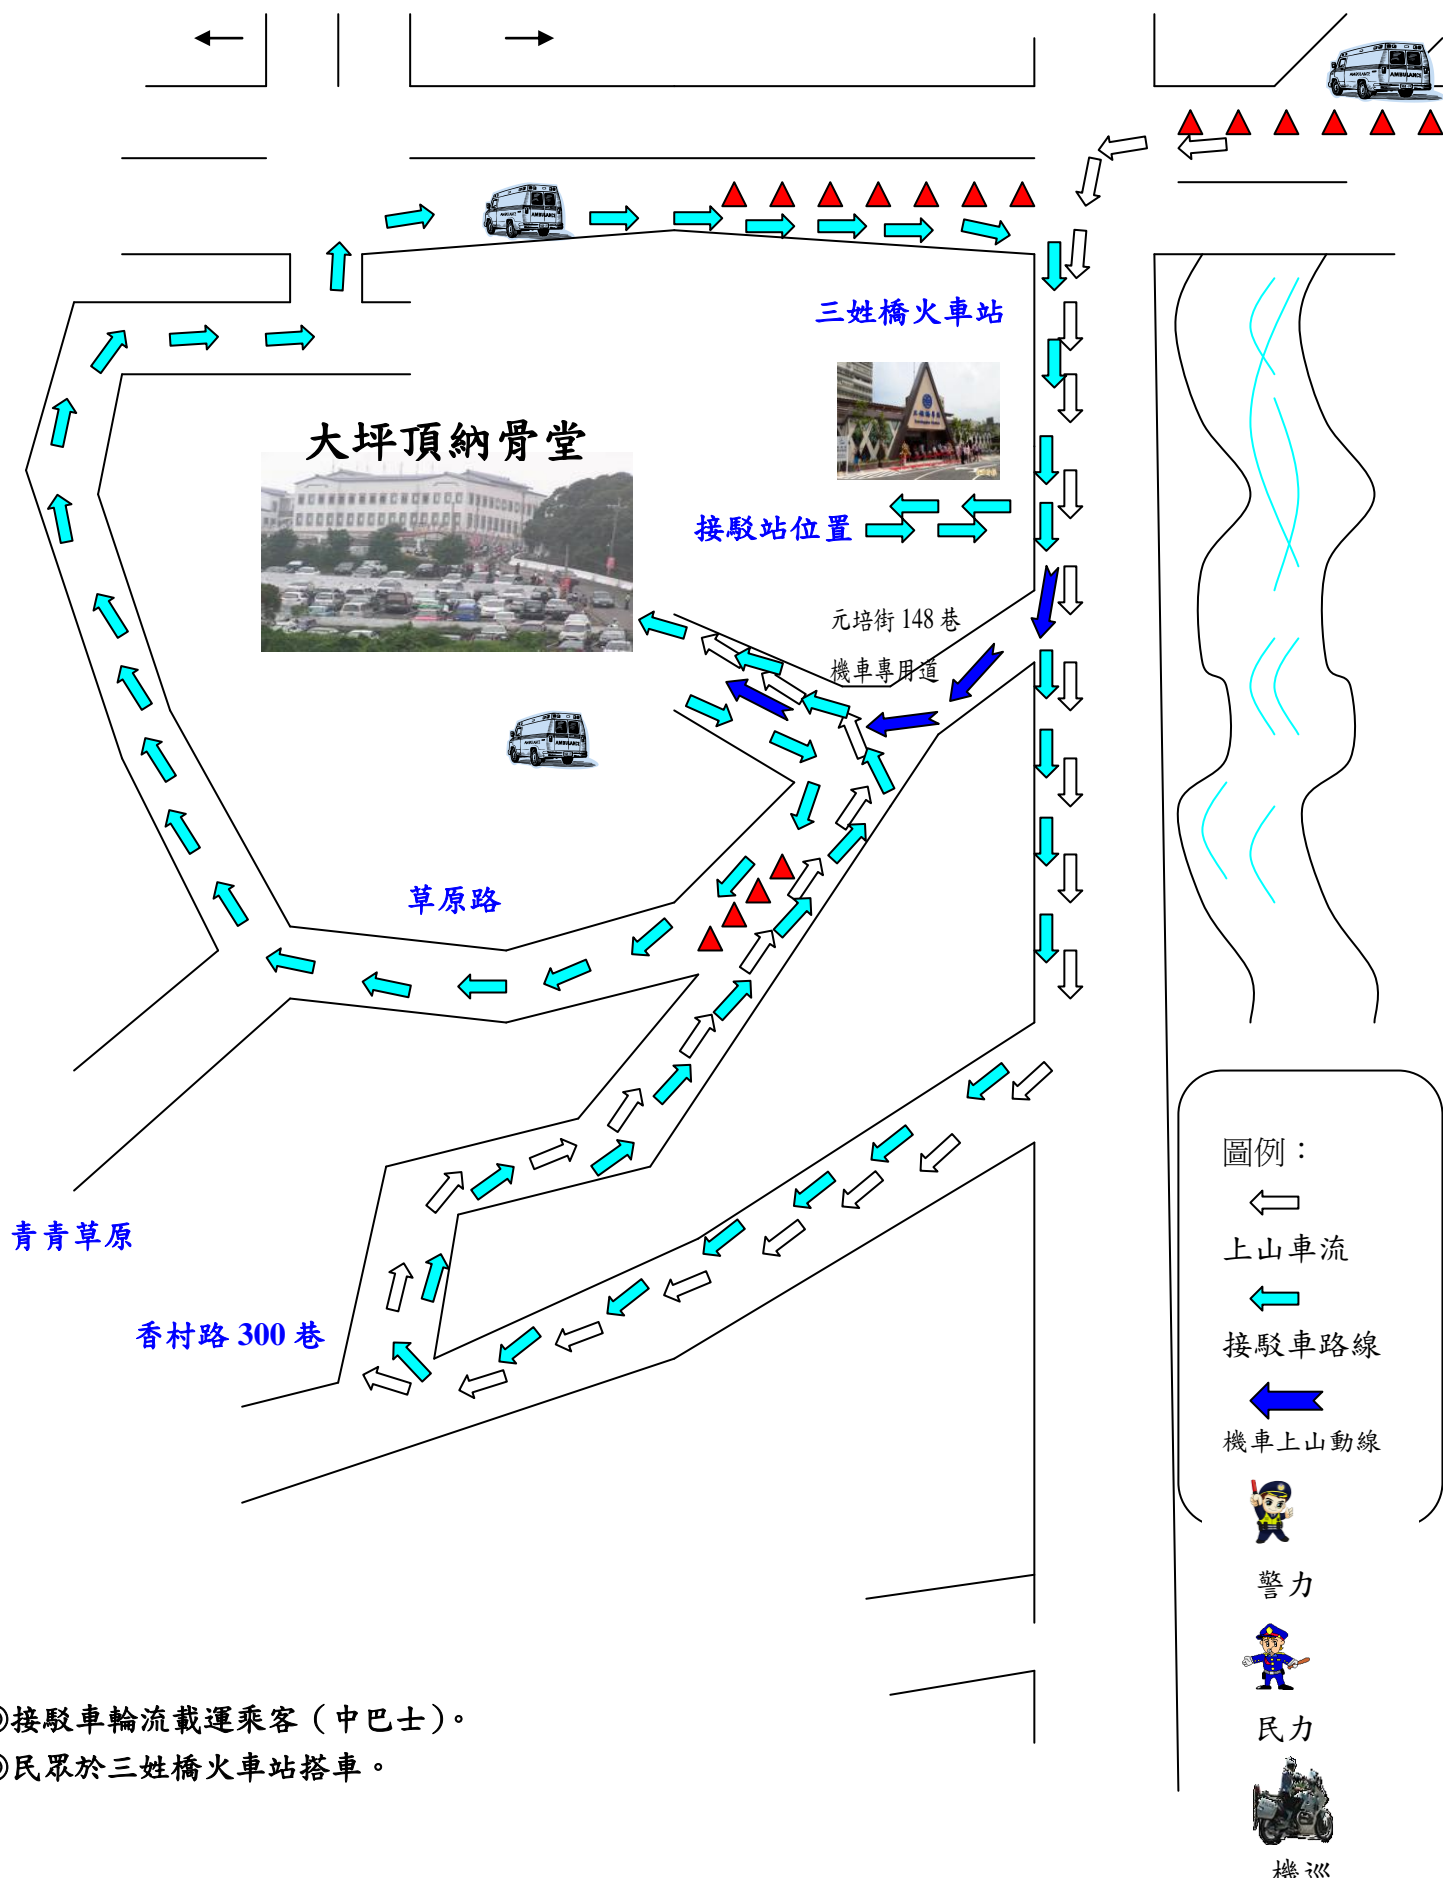

交通管制動線圖

新竹市警察局第三分局 106 年大坪頂祭祖路線圖

停車場動線圖